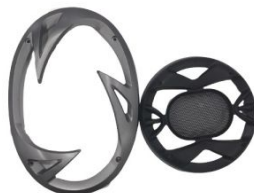

Código: TAPA Precio: $ 1,500.00

TAPAS , RUPUESTO PARA PARLANTES DE AUTOS SURTIDAS

PARA PARLANTES DE VEHICULOS O DE MADERA CASEROS CIRCULARES DE 18 CM OVALADAS 26X18 CM