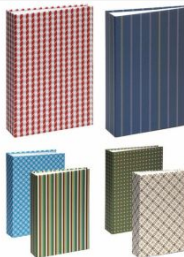

Código: PP46100 Precio: \$ 2,879.00
ALBUM 100 FOTOS TAPAS ESTAMPADAS 10x15cm | PP46100/E

1 foto por hoja. Tapas de carton duro.
Hojas de PVC, para ensobrar. Funda de PVC --Vienen en varios diseños.
--GRAN SURTIDO de PORTARRETRATOS EN TODAS LAS MEDIDAS Y DISEÑOS
!--WWW.CATALOGODURIS.COM.AR

Código: PP46100 Precio: \$ 2,879.00
ALBUM 100 FOTOS 10x15 cm TAPA LISA | PP46100/L

1 foto por hoja. Tapas de carton duro.
Hojas de PVC, para ensobrar. Funda de PVC.
GRAN SURTIDO de ALBUM EN TODAS LAS MEDIDAS Y DISEÑOS !!!
WWW.CATALOGODURIS.COM.AR

Código: PP46200 Precio: \$ 9,270.00

ALBUM TAPAS LISAS 200 fotos 10x15cm | PP46200/M-L

PP46200/M-L
2 fotos por hoja. Tapas de cartón duro. Hojas de polipropileno, para ensobrar. Liso con memo

MEDIDA DE FOTO 10X15 CM.

CANTIDAD DE FOTOS 200 CON MEMO

CANTIDAD DE HOJAS 50

MAT: CARTÓN DURO

Código: PP46300 Precio: \$ 12,789.00

album 300 fotos 10X15 Cm estampados clasicos CON MEMO | PP46300/M-E

AMPLIO SURTIDO EN MEDIDAS Y COLORES VER EN EL RUBRO 'VERTIGO' -- OFERTA !!!